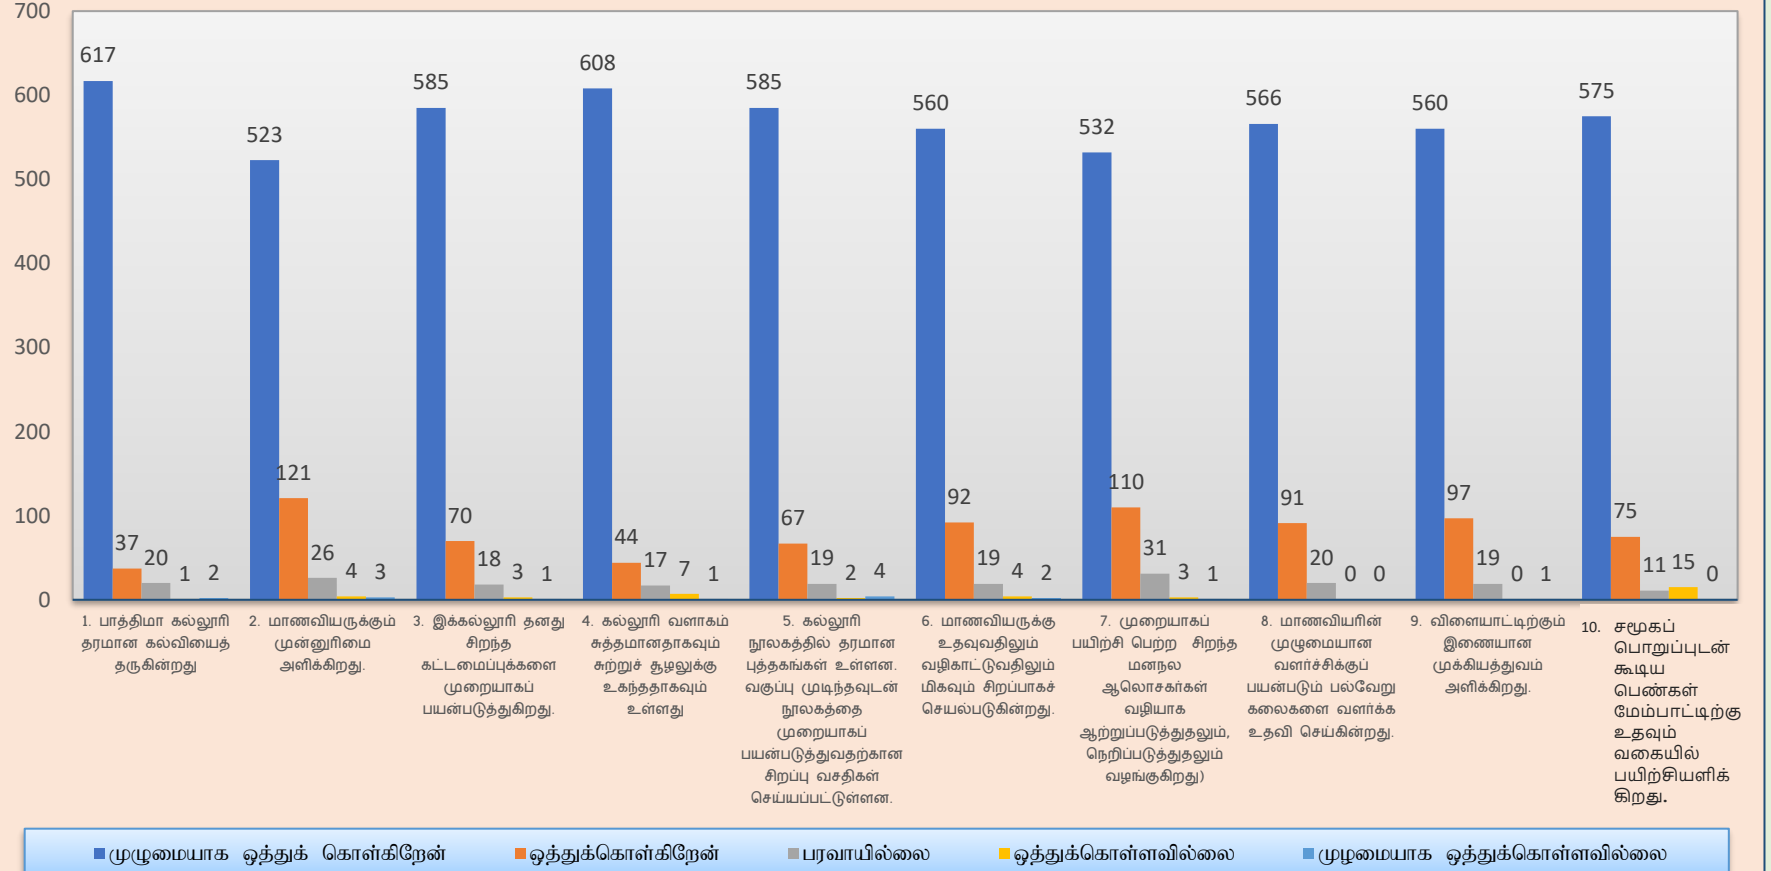

## FEEDBACK BY PARENTS 2021 - 2022

## பெற்றோர்களுக்கான வினா நிரல்

2021 – 2022

விவரங்கள்	முழுமையாக ஒத்துக் கொள்கிறேன்	ஒத்துக்கொள்கிறேன்	பரவாயில்லை	ஒத்துக்கொள்ளவில்லை	முழுமையாக ஒத்துக்கொள்ளவில்லை
1. பாத்திமா கல்லூரி தரமான கல்வியைத் தருகின்றது	617	37	20	1	2
2. மாணவியருக்கும் முன்னுரிமை அளிக்கிறது.	523	121	26	4	3
3. இக்கல்லூரி தனது சிறந்த கட்டமைப்புக்களை முறையாகப் பயன்படுத்துகிறது.	585	70	18	3	1
4. கல்லூரி வளாகம் சுத்தமானதாகவும் சுற்றுச் சூழலுக்கு உகந்ததாகவும் உள்ளது	608	44	17	7	1
5. கல்லூரி நூலகத்தில் தரமான புத்தகங்கள் உள்ளன. வகுப்பு முடிந்தவுடன் நூலகத்தை முறையாகப் பயன்படுத்துவதற்கான சிறப்பு வசதிகள் செய்யப்பட்டுள்ளன.	585	67	19	2	4
6. மாணவியருக்கு உதவுவதிலும் வழிகாட்டுவதிலும் மிகவும் சிறப்பாகச் செயல்படுகின்றது.	560	92	19	4	2
7. முறையாகப் பயிற்சி பெற்ற சிறந்த மனநல ஆலோசகர்கள் வழியாக ஆற்றுப்படுத்துதலும் நெறிப்படுத்துதலும் வழங்குகிறது)	532	110	31	3	1
8. மாணவியரின் முழுமையான வளர்ச்சிக்குப் பயன்படும் பல்வேறு கலைகளை வளர்க்க உதவி செய்கின்றது.	566	91	20	0	0
9. விளையாட்டிற்கும் இணையான முக்கியத்துவம் அளிக்கிறது.	560	97	19	0	1
10. சமூகப் பொறுப்புடன் கூடிய பெண்கள் மேம்பாட்டிற்கு உதவும் வகையில் பயிற்சியளிக்கிறது.	575	75	11	15	0

## பெற்றோர்களுக்கான வினா நிரல்

2021 – 2022

### பெற்றோர்களுக்கான வினா நிரல் - 2021 - 2022